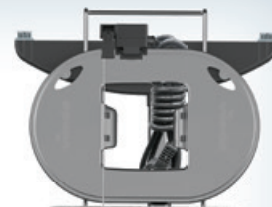

279,-

Deska do prasowania Total Reflect Plus Vileda

pokrowiec z warstwą metaliczną
nie przecieka, 100% odbitej pary
szeroka i stabilna, system Kid Safe
wym. 130 x 44 x 102 cm

Informator handlowy 9/2024 ważny od 8 do 18 maja 2024 r. lub do wyczerpania asortymentu. Bricomarché zastrzega sobie prawo do zmiany cen oraz błędów edytorskich. Zdjęcia niektórych artykułów mogą nieznacznie odbiegać od ich rzeczywistego wyglądu. Podane ceny stanowią ceny sugerowane. Ceny zawierają podatek VAT. Ze względu na franczyzowy charakter sieci Bricomarché, lokalnie ceny w sklepach mogą się różnić.

Oferta obowiązuje w sklepach: